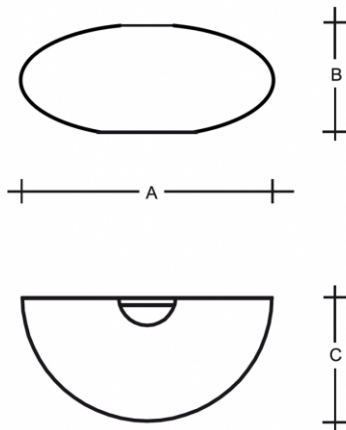

ASTERION S5.L12.A350.0W

Typ: nástěnné svítidlo

Stínítko: bílé ručně foukané trojvrstvé sklo opál mat

Těleso svítidla: ocelový plech bíle lakovaný

W	K	Světelný tok modulu lm	Světelný tok svítidla lm	A (mm)	B (mm)	C (mm)	Hmotnost (g)
4	4000	670	495	350	165	175	1950

Světelný tok svítidla: 495 lm

A: 350 mm

B: 165 mm

C: 175 mm

Hmotnost: 1950 g

Lucis S5.L12.A350.0W ASTERION LED / LDC (Polar)

Luminaire: Lucis S5.L12.A350.0W ASTERION LED
Lamps: 1 x LED 1482